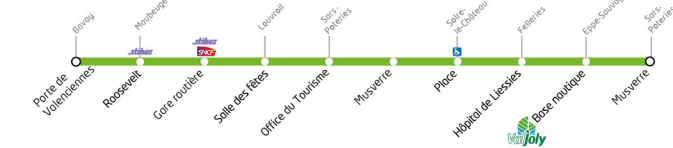

996 Bavay - Eppe Sauvage

Course n°		10	20	30	900	910	920
Jours de circulation	Du 1er juillet au 31 août 2023	L Ma Me J V S	L Ma Me J V S	Ma Me J V S	Dim Fêtes	Dim Fêtes	Dim Fêtes
BAVAY	Porte de Valenciennes	9:40	12:50	9:40	12:50	9:40	12:50
MAUBEUGE	Roosevelt	9:55	13:05	9:55	13:05	9:55	13:05
MAUBEUGE	Gare routière	10:00	13:10	10:00	13:10	10:00	13:10
LOUVROIL	Salle des fêtes	10:05	13:15	10:05	13:15	10:05	13:15
SARS-POTERIES	Office du Tourisme	10:25	13:35	10:25	13:35	10:25	13:35
SARS-POTERIES	Musverre	10:26	13:36	10:26	13:36	10:26	13:36
SOLRE-LE-CHATEAU	Place	10:30	13:40	10:30	13:40	10:30	13:40
FELLERIES	Hôpital de Liessies	10:36	13:46	10:36	13:46	10:36	13:46
EPPE-SAUVAGE	Base Nautique - Valljoly	10:44	13:54	14:10	10:44	13:54	14:10
SARS-POTERIES	Musverre						14:25