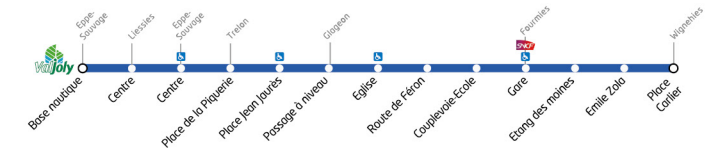

997 Eppe Sauvage - Wignehies

Course n°		11	21	901	911
Jours de circulation	Du 1er juillet au 31 août 2023	L Ma Me J V S	L Ma Me J V S	Dim Fêtes	Dim Fêtes
EPPE-SAUVAGE	Base Nautique - Valljoly	17:15	19:05	17:15	19:05
LIESSIES	Centre	17:23	19:13	17:23	19:13
EPPE-SAUVAGE	Centre	17:34	19:24	17:34	19:24
TRELON	Place de la Piquerie	17:42	19:32	17:42	19:32
TRELON	Place Jean Jaurès	17:44	19:34	17:44	19:34
GLAGEON	Passage à niveau	17:48	19:38	17:48	19:38
GLAGEON	Eglise	17:50	19:40	17:50	19:40
GLAGEON	Route de Féron	17:53	19:43	17:53	19:43
GLAGEON	Couplevoie-Ecole	17:54	19:44	17:54	19:44
FOURMIES	Gare	18:00	19:50	18:00	19:50
FOURMIES	Etang des moines	18:04	19:54	18:04	19:54
FOURMIES	Emilie Zola	18:09	19:59	18:09	19:59
WIGNEHIES	Place Carlier	18:16	20:06	18:16	20:06

Quoi accessible aux Personnes à Mobilité Réduite

Le titre unitaire à 1€!